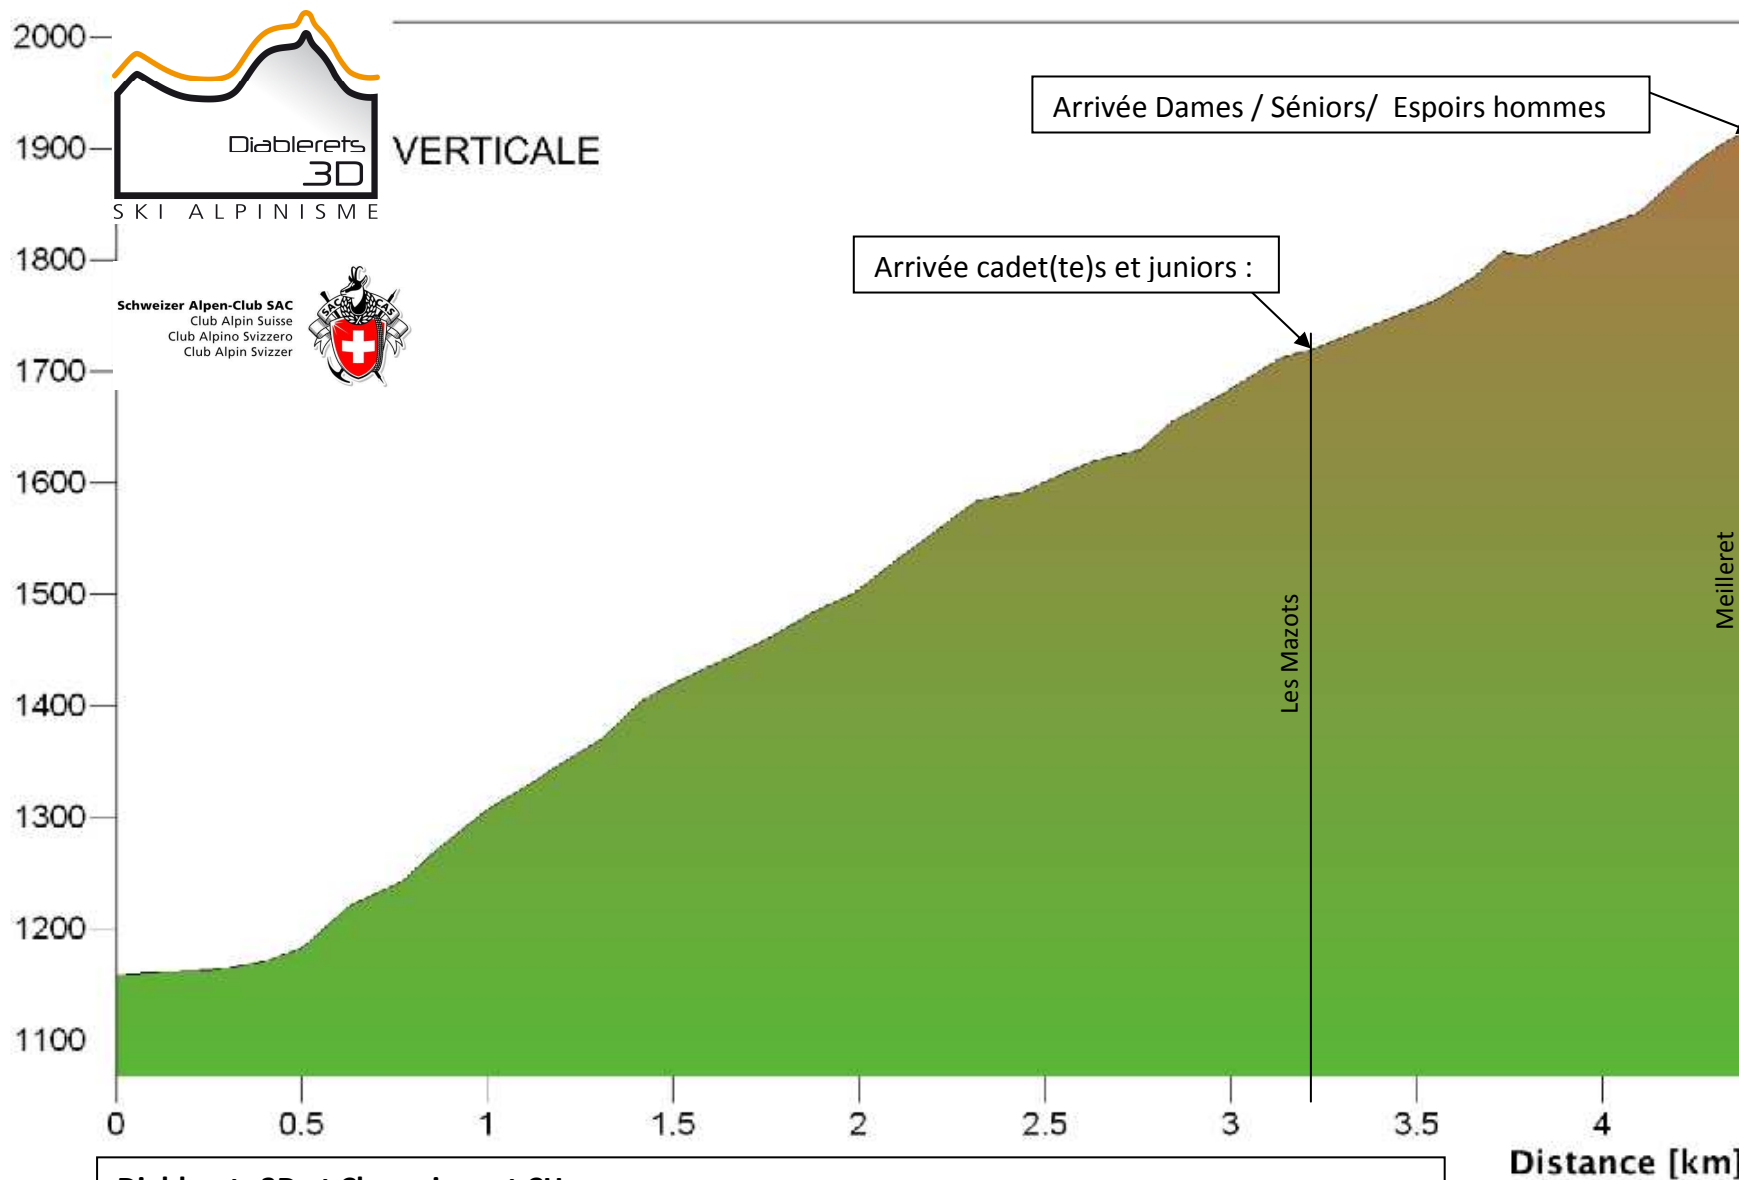

Altitude [m]

Diablerets 3D et Championnat CH :

Catégories Dames / Séniors / Espoirs hommes :

Point le plus bas : 1160 m

Point le plus haut : 1924 m

Montée : 764 m

Catégories cadet(te)s et juniors :

Point le plus bas : 1160 m

Point le plus haut : 1718 m

Montée : 558 m