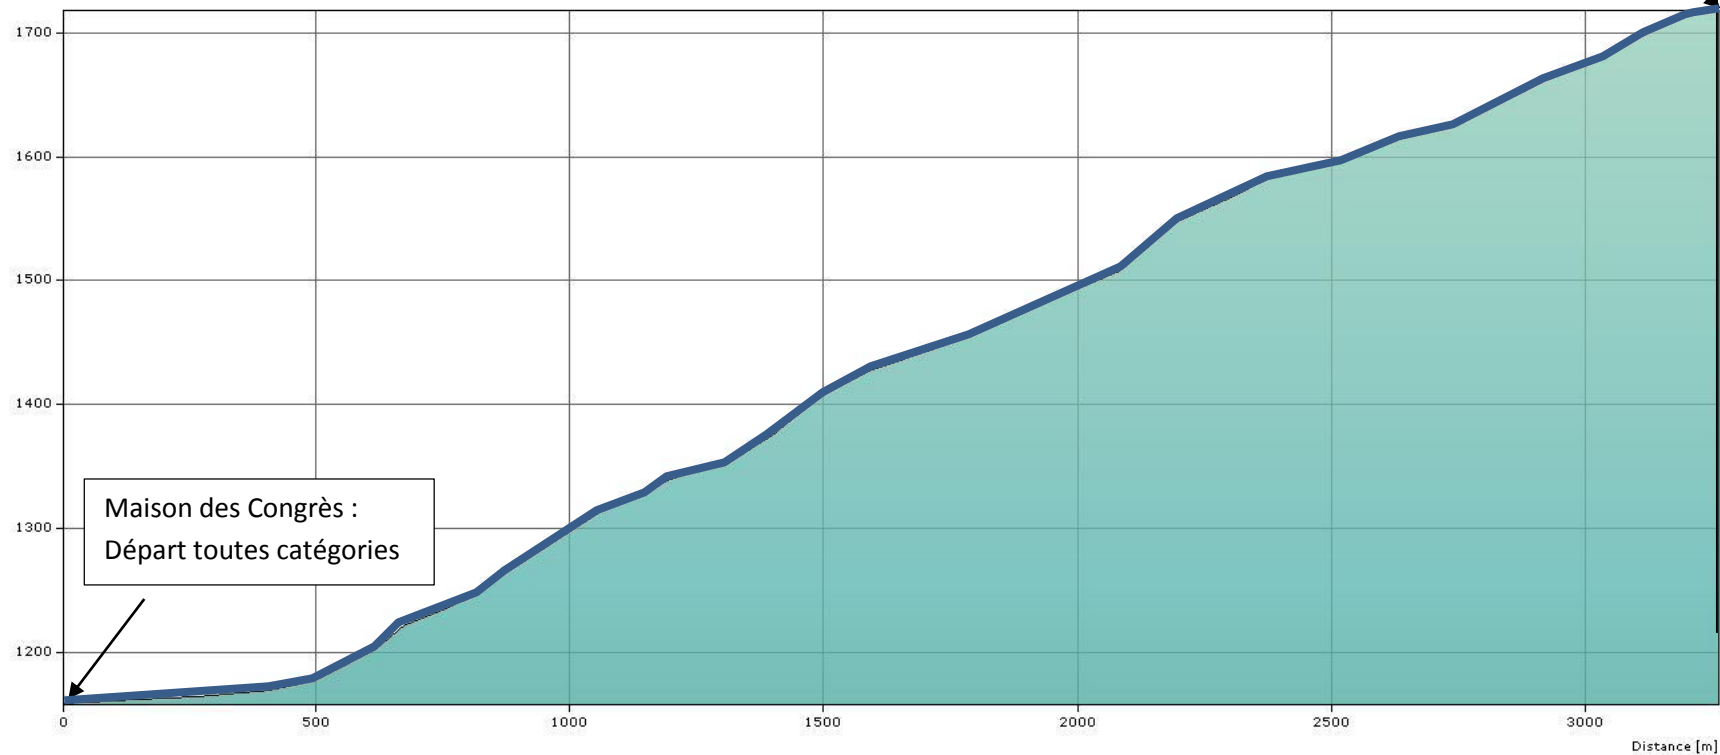

Altitude [m]

Diablerets 3D

Toutes catégories :

Point le plus bas : 1160 m

Point le plus haut : 1718 m

Montée : 558 m